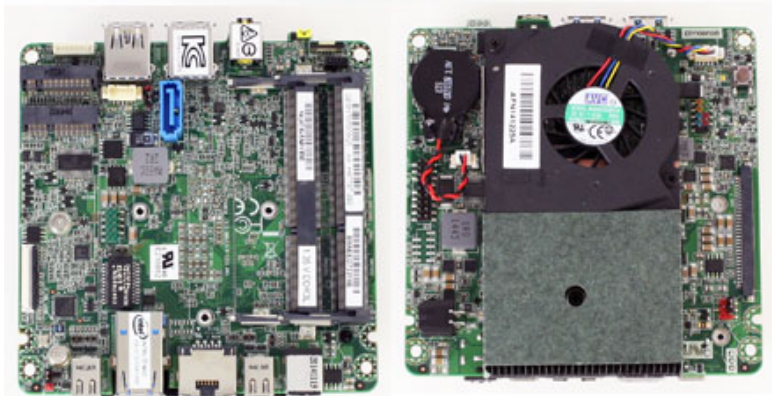

999.00 EUR

incl. 19% VAT, plus shipping

**Support:**  [Specifications](#)

- CPU: Intel Core i5-5300U, 2x 2.30GHz, 3MB Cache, 15W TDP
- RAM: 2x DDR3 SO-DIMM, dual PC3L-12800S/DDR3L-1600, max. 16GB
- Storage : M.2 10Gb/s (SATA + PCIe), M.2 10Gb/s (PCIe)
- I/O external: 2x Mini DisplayPort 1.2, 4x USB 3.0, Gb LAN, Audio jack
- I/O internal: 2x USB 2.0, SATA 6Gb/s, serial, TPM (Header)
- Audio: 7.1
- Power: 1x DC-Stecker (19V/65W)
- Graphics: Intel HD Graphics 5500 (IGP)
- Misc: UCFF (4"x4"), All solid capacitors